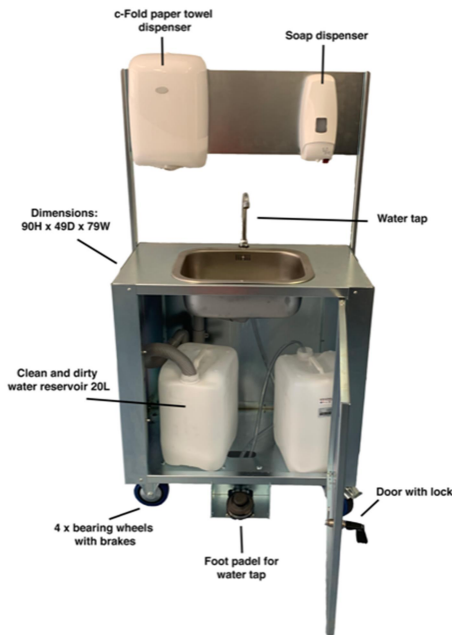

## Station Lave-Mains

Dimensions : 90 x 80 x 49 cm - 45.5 kg - acier galvanisé par électrolyse

**Avantages :**

Mobile et solide

Pas de raccordement (eau, eau usée, électricité)

Distributeurs de serviettes papier et savon rechargeables